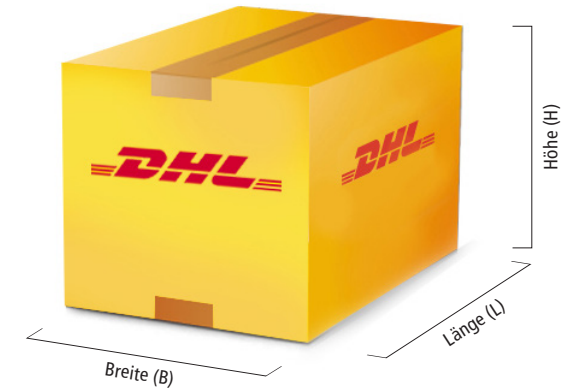

NATIONALER VERSAND – PRODUKTE UND PREISE

Pakete und Päckchen ⁽¹⁾				
	max. Gewicht	max. Maße (L x B x H)	Online Frankierung	Filiale
Päckchen XS	1 kg	30 x 30 x 15 cm	3,89 €	4,00 €
Päckchen S	2 kg	60 x 30 x 15 cm	4,39 €	4,50 €
Paket S	2 kg	60 x 30 x 15 cm	4,99 €	–
Paket M	5 kg	120 x 60 x 60 cm ⁽²⁾	5,99 €	6,99 €
Paket L	10 kg	120 x 60 x 60 cm ⁽²⁾	7,99 €	8,99 €
Paket XL	31,5 kg	120 x 60 x 60 cm	13,99 € ⁽³⁾	14,99 € ⁽³⁾
Reisegepäck	31,5 kg	120 x 60 x 60 cm	13,99 € ⁽³⁾	14,99 € ⁽³⁾

Alle Pakete und Reisegepäck inkl. Sendungsverfolgung und Haftung bis 500 €.

DIE GÜNSTIGE ALTERNATIVE FÜR GRÖßERE VERSANDMENGEN

Paketversand zu vorteilhaften Vielversender-Konditionen – und das ganz ohne Vertragsbindung!

Je mehr Marken im Set – desto mehr sparen Sie.

**Ersparnis
bis zu 120 € ⁽⁵⁾**

Versandmarken-Sets ⁽¹⁾	max. Gewicht	max. Maße (L x B x H)	10er-Set		50er-Set		100er-Set	
			Online Frankierung	dhl-shop.de	Online Frankierung	dhl-shop.de	Online Frankierung	dhl-shop.de
Päckchen XS	1 kg	30 x 30 x 15 cm	37,90 €	39,00 €	179,50 €	185,00 €	349,00 €	360,00 €
Päckchen S	2 kg	60 x 30 x 15 cm	42,90 €	44,00 €	204,50 €	210,00 €	399,00 €	410,00 €
Paket S	2 kg	60 x 30 x 15 cm	48,90 €	–	239,50 €	–	469,00 €	–
Paket M	5 kg	120 x 60 x 60 cm ⁽²⁾	58,90 €	64,90 € ⁽⁴⁾	289,50 €	299,50 € ⁽⁴⁾	569,00 €	579,00 € ⁽⁴⁾
Paket L	10 kg	120 x 60 x 60 cm ⁽²⁾	78,90 €	84,90 €	389,50 €	399,50 €	769,00 €	779,00 €
Paket XL	31,5 kg	120 x 60 x 60 cm	138,90 € ⁽³⁾	144,90 € ⁽³⁾	689,50 € ⁽³⁾	699,50 € ⁽³⁾	1.369,00 € ⁽³⁾	1.379,00 € ⁽³⁾

⁽¹⁾ Alle Preise sind Endpreise und nach UStG umsatzsteuerfrei, soweit zu den einzelnen Preisangaben nichts Abweichendes angegeben ist.

⁽²⁾ Max. Gurtmaß (= L + 2 x B + 2 x H) 300 cm.

⁽³⁾ Inkl. gesetzlicher Umsatzsteuer.

⁽⁴⁾ Auch in allen größeren Filialen erhältlich.

⁽⁵⁾ Beim Kauf eines 100er-Sets Paketmarken national im Vergleich zum Einzelkauf in der Filiale.

Links:

DHL Online Frankierung
DHL Shop
Nationaler Versand
Versandmarken-Sets

www.dhl.de/onlinefrankierung
www.dhl-shop.de
www.dhl.de/national
www.dhl.de/gewerbekunden